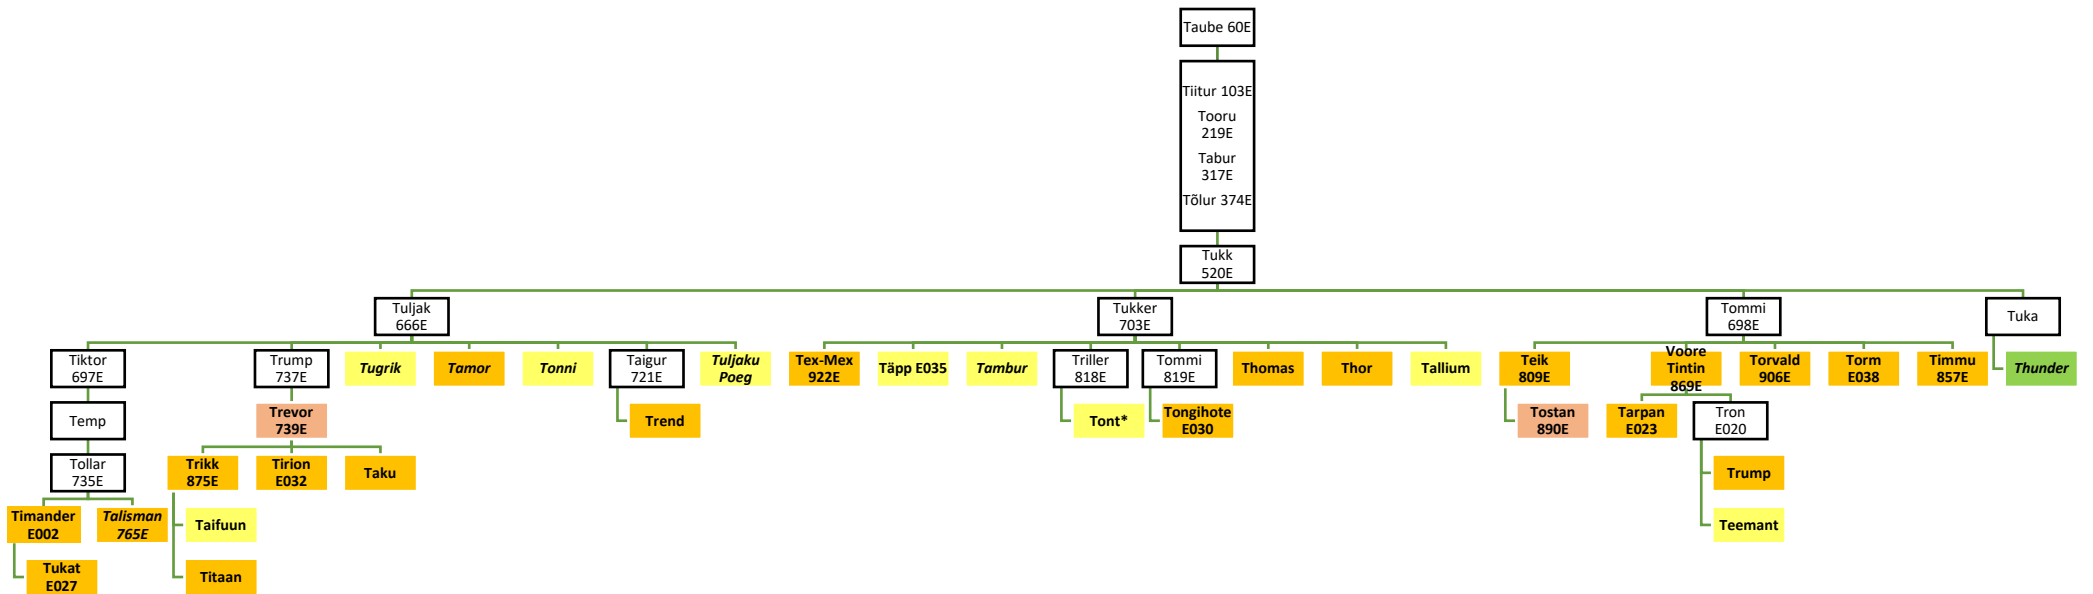

Suguluse koefitsient

<0.0500
0.0500-0.0699
0.0700-0.0899
0.0900-0.1099
0.1100-0.1299
0.1300-0.1499
≥0.1500

Märkused:

Mida väiksem koefitsient, seda vähemlevinud põlvnemine.

Kaldkirjas teadmata staatusega täkud, tärniga Lisaosa A täkud.

Suguluse koefitsient

Suguluse koefitsient

Suguluse koefitsient

<0.0500
0.0500-0.0699
0.0700-0.0899
0.0900-0.1099
0.1100-0.1299
0.1300-0.1499
>0.1500

Suguluse koefitsient

<0.0500
0.0500-0.0699
0.0700-0.0899
0.0900-0.1099
0.1100-0.1299
0.1300-0.1499
≥0.1500