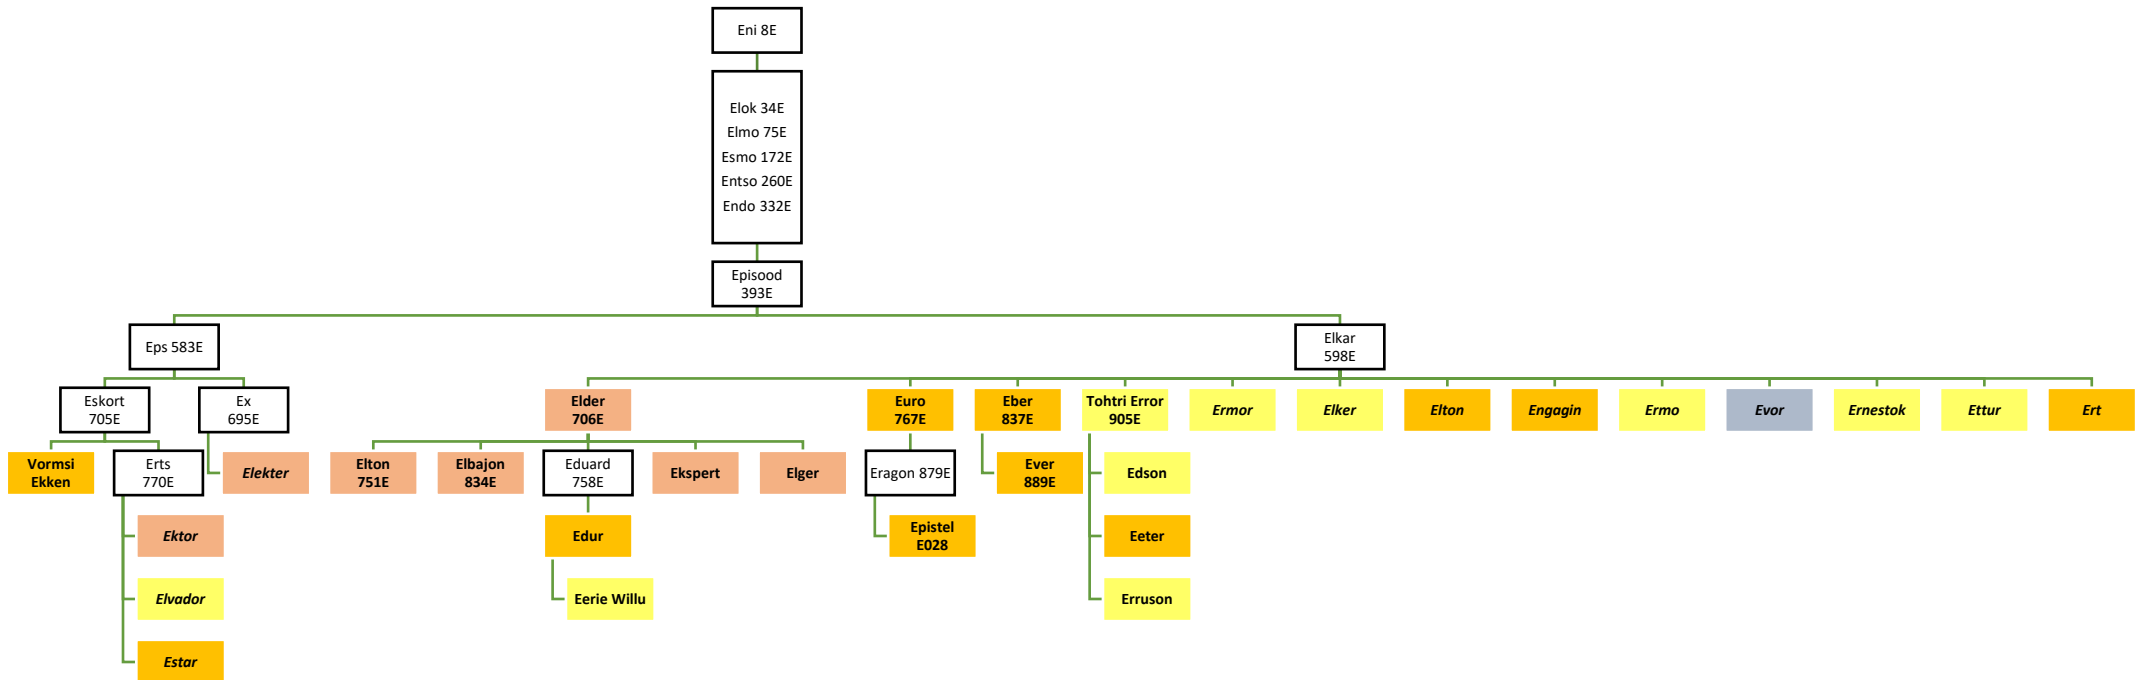

Suguluse koefitsient

<0.0500
0.0500-0.0699
0.0700-0.0899
0.0900-0.1099
0.1100-0.1299
0.1300-0.1499
≥0.1500

Märkused:

Mida väiksem koefitsient, seda vähemlevinud põlvnemine.

Kaldkirjas teadmata staatusega täkud, tärniga Lisaosa A täkud.

Suguluse koefitsient

Suguluse koefitsient

Suguluse koefitsient

<0.0500
0.0500-0.0699
0.0700-0.0899
0.0900-0.1099
0.1100-0.1299
0.1300-0.1499
>0.1500

Suguluse koefitsient

<0.0500
0.0500-0.0699
0.0700-0.0899
0.0900-0.1099
0.1100-0.1299
0.1300-0.1499
≥0.1500