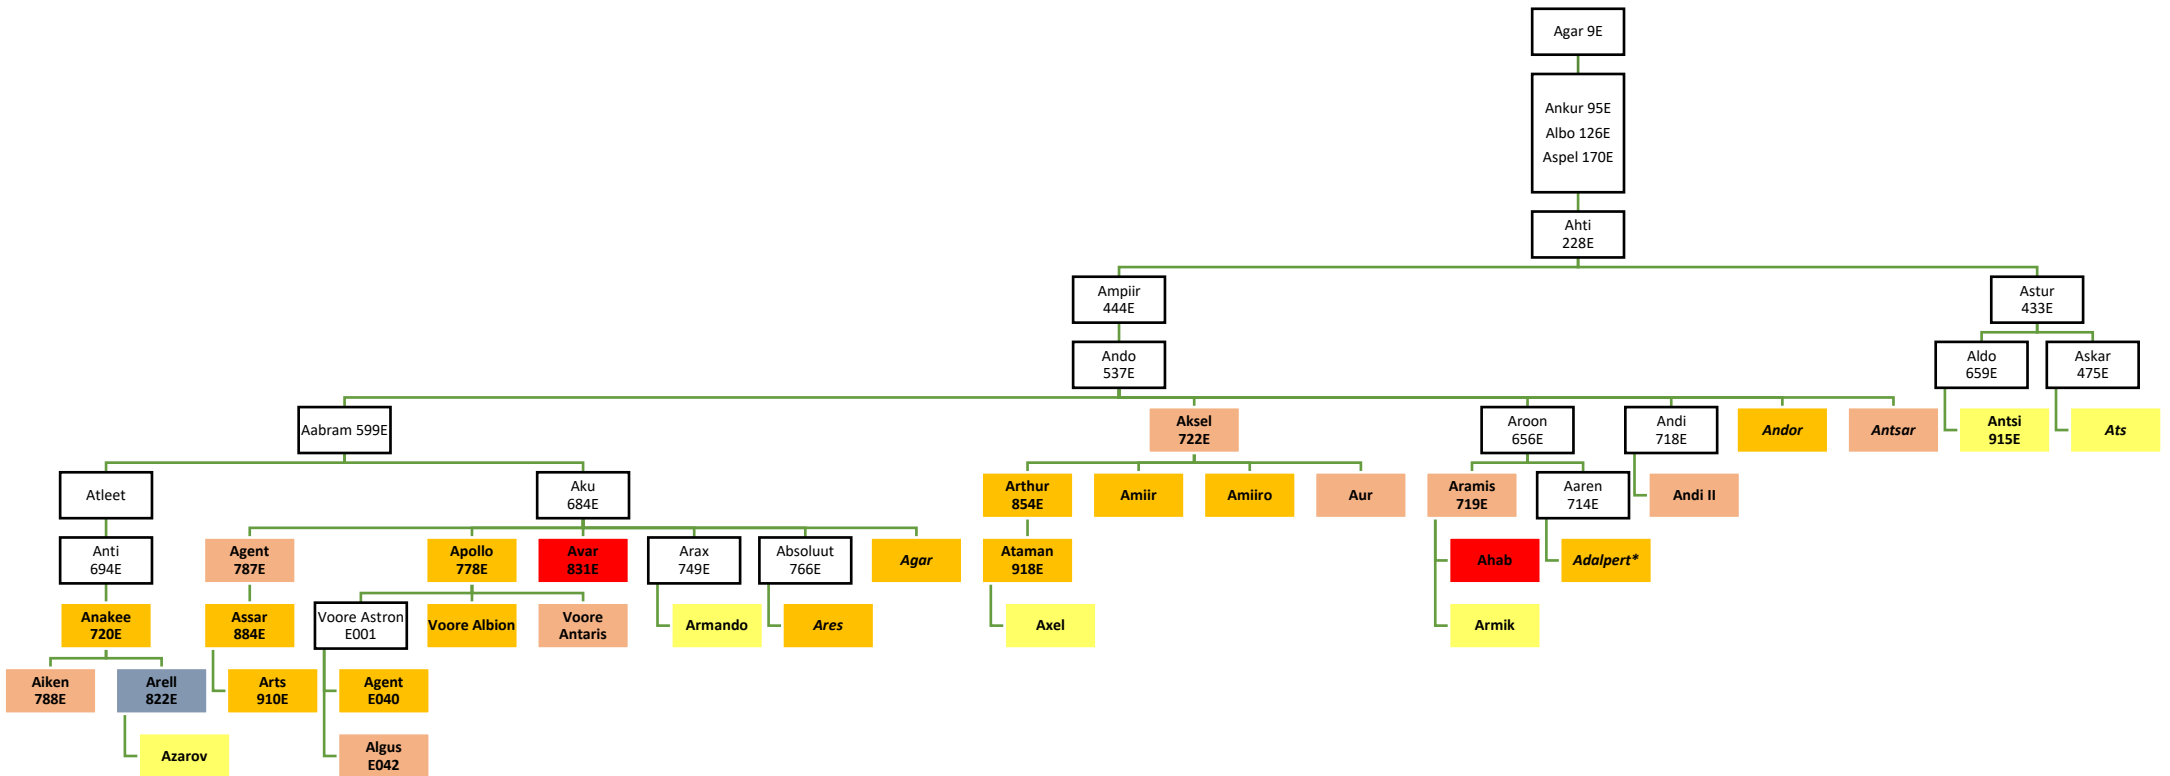

Suguluse koefitsient

<0.0500
0.0500-0.0699
0.0700-0.0899
0.0900-0.1099
0.1100-0.1299
0.1300-0.1499
≥0.1500

Märkused:

Mida väiksem koefitsient, seda vähemlevinud põlvnemine.

Kaldkirjas teadmata staatusega täkud, tärniga Lisaosa A täkud.

Suguluse koefitsient

Suguluse koefitsient

Suguluse koefitsient

<0.0500
0.0500-0.0699
0.0700-0.0899
0.0900-0.1099
0.1100-0.1299
0.1300-0.1499
>0.1500

Suguluse koefitsient

<0.0500
0.0500-0.0699
0.0700-0.0899
0.0900-0.1099
0.1100-0.1299
0.1300-0.1499
≥0.1500