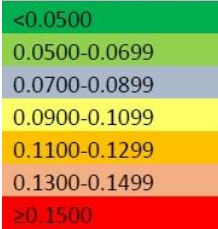

Suguluse koefitsient