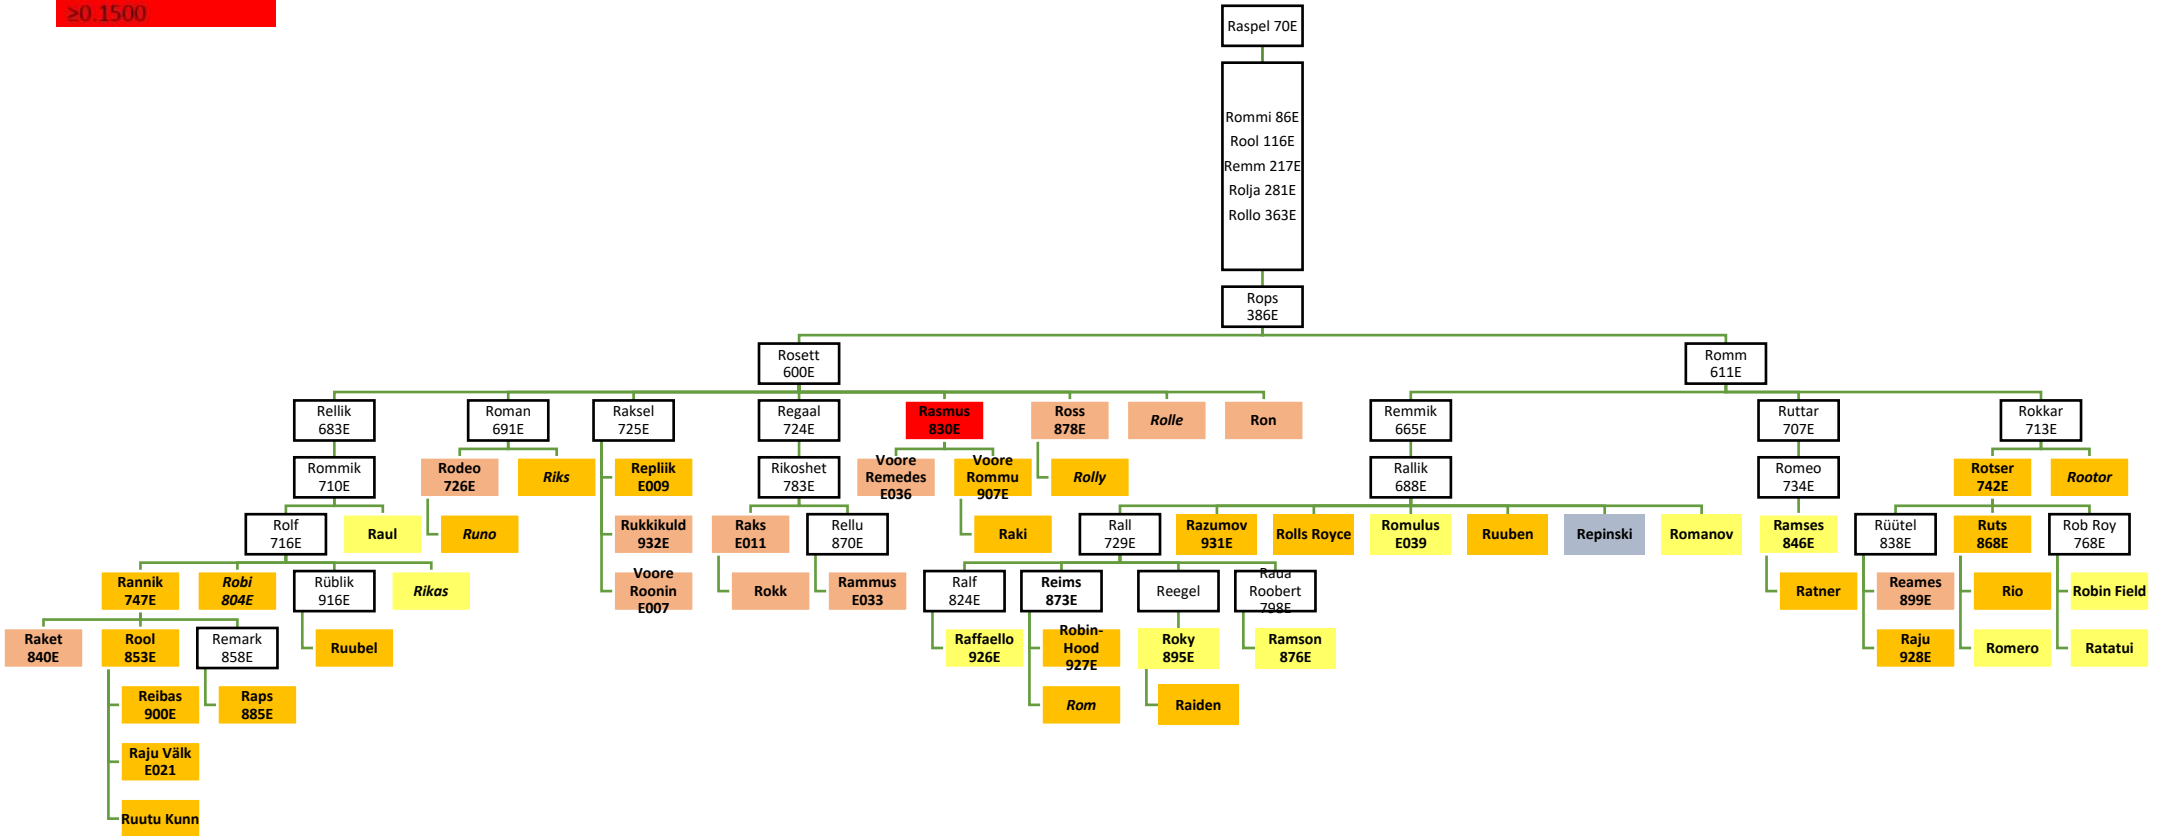

Suguluse koefitsient

<0.0500
0.0500-0.0699
0.0700-0.0899
0.0900-0.1099
0.1100-0.1299
0.1300-0.1499
≥0.1500

Märkused:

Mida väiksem koefitsient, seda vähemlevinud põlvnemine.

Kaldkirjas teadmata staatusega täkud, tärniga Lisaosa A täkud.

Suguluse koefitsient

Suguluse koefitsient

Suguluse koefitsient

<0.0500
0.0500-0.0699
0.0700-0.0899
0.0900-0.1099
0.1100-0.1299
0.1300-0.1499
>0.1500

Suguluse koefitsient

<0.0500
0.0500-0.0699
0.0700-0.0899
0.0900-0.1099
0.1100-0.1299
0.1300-0.1499
≥0.1500